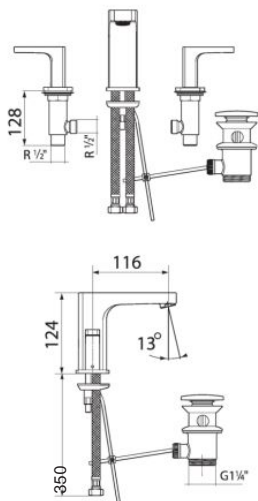

Escuadra(艾格)

Ref.5A4420CBN

脸盆龙头

()。

8 寸面盆龙头连去水掣和进水软管 (拉丝银)。

Escuadra(艾格)

Ref.5A4420CAF

脸盆龙头

()。

8 寸面盆龙头连去水掣和进水软管 (法兰金)。