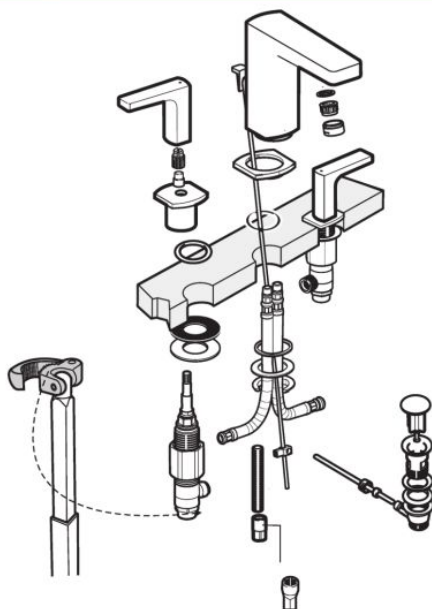

Escuadra(艾格)

Ref.5A4420CBN

脸盆龙头

()。

8 寸面盆龙头连去水掣和进水软管 (拉丝银)。

Escuadra(艾格)

Ref.5A4420CAF

脸盆龙头

()。

8 寸面盆龙头连去水掣和进水软管 (法兰金)。