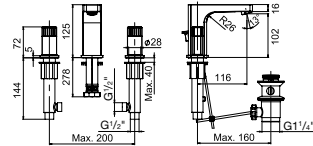

纯净

8116mm

技术图

特征

FaucetType: 双柄龙头

安装方式: 台式

安装点: 脸盆

设计的完美结合中孕育而生的纯净系列，将方形形状与独特的水晶手柄融合在一起，使得浴室空间焕发出一种优雅之美。