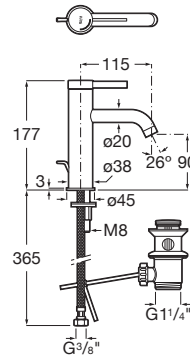

ONA

Mezclador monomando para lavabo con desagüe automático, Cold Start

PVPR (IVA INCLUIDO)

173,03 €

DIBUJOS TÉCNICOS

CARACTERÍSTICAS

Mezclador monomando para lavabo con desagüe automático y enlaces de alimentación flexibles. Apertura en agua fría.

Acabado: Cromado

Ahorro de agua y energía

Apertura frontal en agua fría

Desagüe automático

Enlaces de alimentación flexibles incluidos

Lugar de instalación: Lavabo

Posición del tirador: Superior

Rosca de la toma de agua: 3/8"