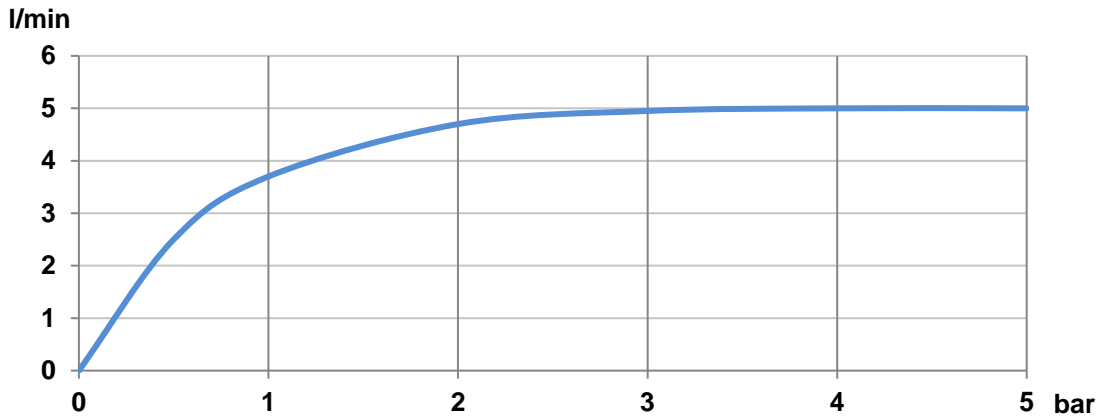

Tipo de desagüe: Desagüe automático

Tipo de grifería: Monomando

Tipo de instalación: De repisa

Evershine

SoftTurn®

WATER-FLOW CHART

Ona

Simplicidad natural. Ona es para todos los que disfrutan de la fuerza de los paisajes silenciosos, rindiendo homenaje a las diferentes formas de la naturaleza desde nuestro Mediterráneo. Es funcional sin parecer fría, con una estética marcada en línea con la calidez inherente del entorno natural.