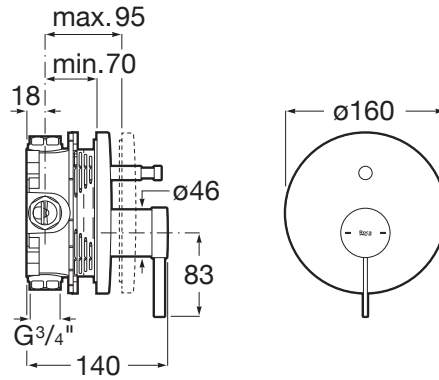

欧那

尺寸
 长度 140 mm
 宽度 160 mm

颜色及材料
 C0 镀银色

技术图

特征

- 分水器: 自动的
- 安装方式: 内置
- 安装点: 浴缸
- 水位连接线缝: 1/2"
- 龙头型: 单柄龙头

恒亮

柔控

与之相配的

525869403

5B5250C00