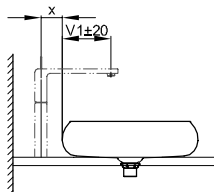

BetteCraft shell

建议龙头:

射程: 与墙面的距离 x mm + 自外缘起的尺寸 V1

建议龙头:

射程: 水龙头的间距 x mm + 自外缘起的尺寸 V1

供货范围

包含减少噪音的隔音垫。

设计: Tesseraux + Partner

尺寸

型号	尺寸(mm)	A	D	V1
A240	350 × 350 × 120	350	295	130
A241	450 × 450 × 120	450	395	180