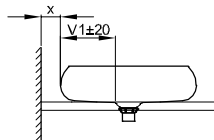

BetteCraft shell

建议龙头:

射程: 与墙面的距离 x mm + 自外缘起的尺寸 V1

建议龙头:

射程: 水龙头的间距 x mm + 自外缘起的尺寸 V1

供货范围

包含减少噪音的隔音垫。

设计: Tesseraux + Partner

尺寸

型号	尺寸(mm)	A	D	V1
A240	350 × 350 × 120	350	295	130
A241	450 × 450 × 120	450	395	180