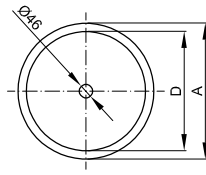

BetteCraft shell

建议龙头:

射程: 与墙面的距离 x mm + 自外缘起的尺寸 V1

建议龙头:

射程: 水龙头的间距 x mm + 自外缘起的尺寸 V1

供货范围

包含减少噪音的隔音垫。

设计: Tesseraux + Partner

尺寸

型号	尺寸(mm)	A	D	V1
A240	350 × 350 × 120	350	295	130
A241	450 × 450 × 120	450	395	180