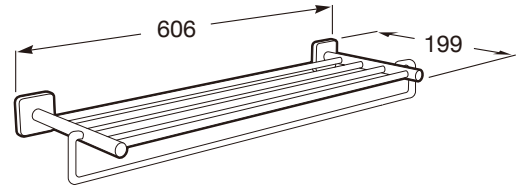

维多利亚

技术图

特征

- 安装方式: 挂墙式
- 材质: 不锈钢, 金属
- 表面磨光: 镀铬