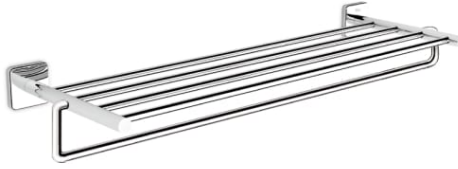

维多利亚

技术图

特征

- 安装方式: 挂墙式
- 材质: 不锈钢, 金属
- 表面磨光: 镀铬